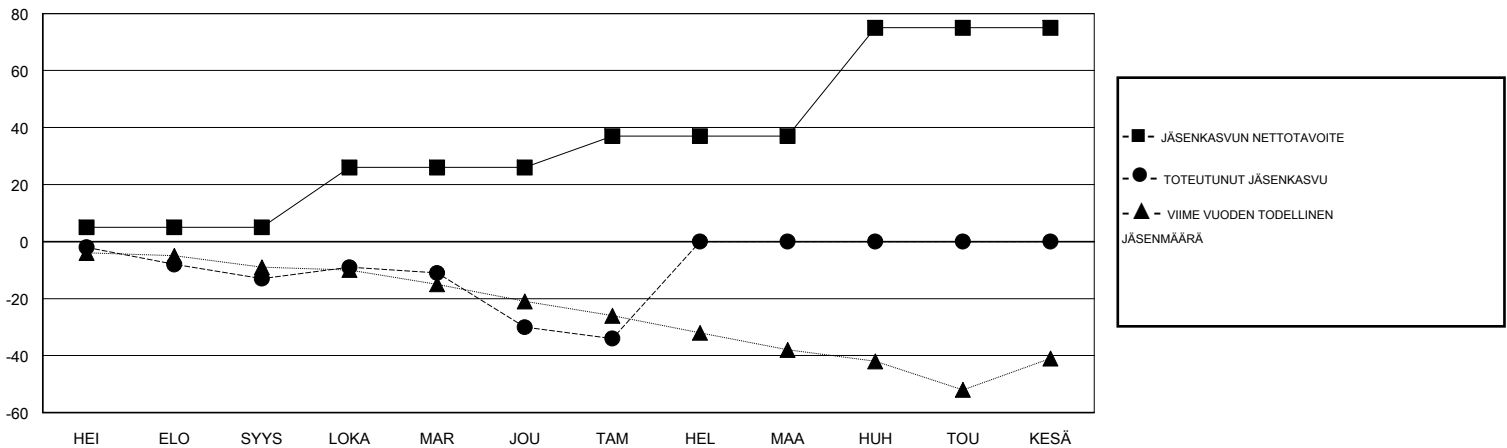

# MONTHLY MEMBERSHIP PROGRESS REPORT

District 107 I

Results as of: 01/31/2019

GMT: ANTTI FORSELL

SIJAINI FINLAND

GMT VAALIPIIRI

Klubit				jäsenä			
TULOKSET 2018-2019				TULOKSET 2018-2019			
NELJÄNNES	UUDEN KLUBIN TAVOITE	UUDET KLUBIT	LOPETETUT KLUBIT	NELJÄNNES	JÄSENKASVUN NETTOTAVOITE	TOTEUTUNUT JÄSENKASVU	POISTETUT JÄSENET (mukaan lukien siirrot)
HEI/ELO/SYYS	0	0	0	HEI/ELO/SYYS	5	15	25
LOKA/MAR/JOU	1	0	0	LOKA/MAR/JOU	21	16	30
TAM/HEL/MAA	0	0	0	TAM/HEL/MAA	11	3	7
HUH/TOU/KESÄ	1	0	0	HUH/TOU/KESÄ	38	0	0

TAVOITTEET JA UUDET KLUBIT, KUMULATIIVINEN

TAVOITTEET JA JÄSENET, KUMULATIIVINEN

LAKKAUTETUT KLUBIT: 0

ERONNEET JÄSENET

KUOLLUT	6
KLUBI LAKKAUTETTU	0
MUUT	56
<b>YHTEENSÄ</b>	<b>62</b>

18 CLUBS OF 54 LISÄNNYT YHDEN TAI USEAMMAN UUTTA JÄSENTÄ