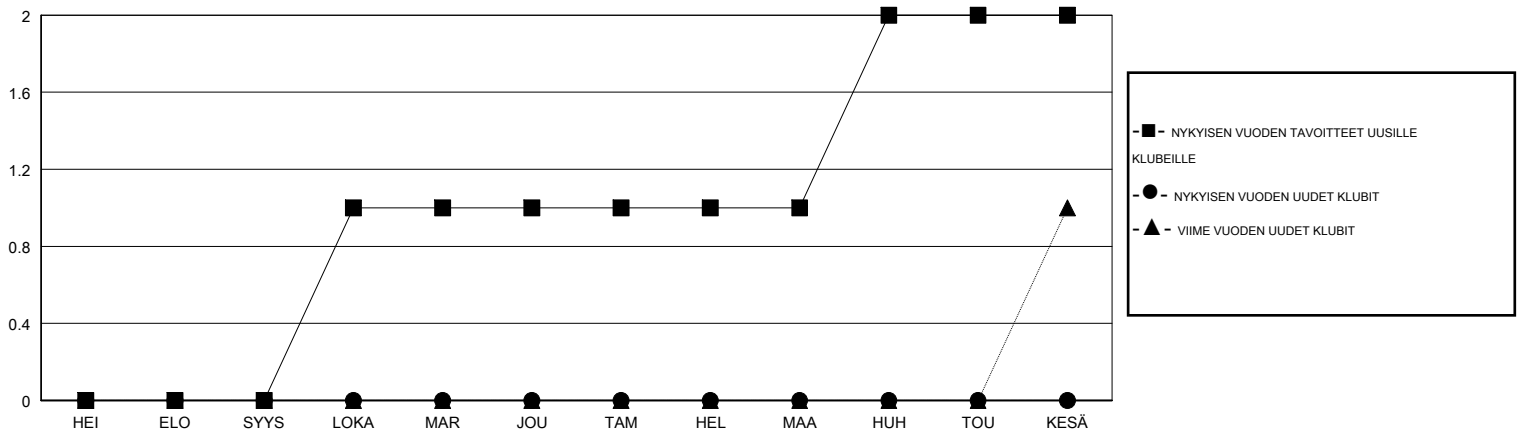

# MONTHLY MEMBERSHIP PROGRESS REPORT

District 107 I

Results as of: 01/31/2019

GMT: ANTTI FORSELL

SIJAINI FINLAND

GMT VAALIPIIRI

Klubit				jäsenä			
TULOKSET 2018-2019				TULOKSET 2018-2019			
NELJÄNNES	UUDEN KLUBIN TAVOITE	UUDET KLUBIT	LOPETETUT KLUBIT	NELJÄNNES	JÄSENKASVUN NETTOTAVOITE	TOTEUTUNUT JÄSENKASVU	POISTETUT JÄSENET (mukaan lukien siirrot)
HEI/ELO/SYYS	0	0	0	HEI/ELO/SYYS	5	15	25
LOKA/MAR/JOU	1	0	0	LOKA/MAR/JOU	21	16	30
TAM/HEL/MAA	0	0	0	TAM/HEL/MAA	11	3	7
HUH/TOU/KESÄ	1	0	0	HUH/TOU/KESÄ	38	0	0

TAVOITTEET JA UUDET KLUBIT, KUMULATIIVINEN

TAVOITTEET JA JÄSENET, KUMULATIIVINEN

LAKKAUTETUT KLUBIT: 0

ERONNEET JÄSENET

KUOLLUT	6
KLUBI LAKKAUTETTU	0
MUUT	56
<b>YHTEENSÄ</b>	<b>62</b>

18 CLUBS OF 54 LISÄNNYT YHDEN TAI USEAMMAN UUTTA JÄSENTÄ